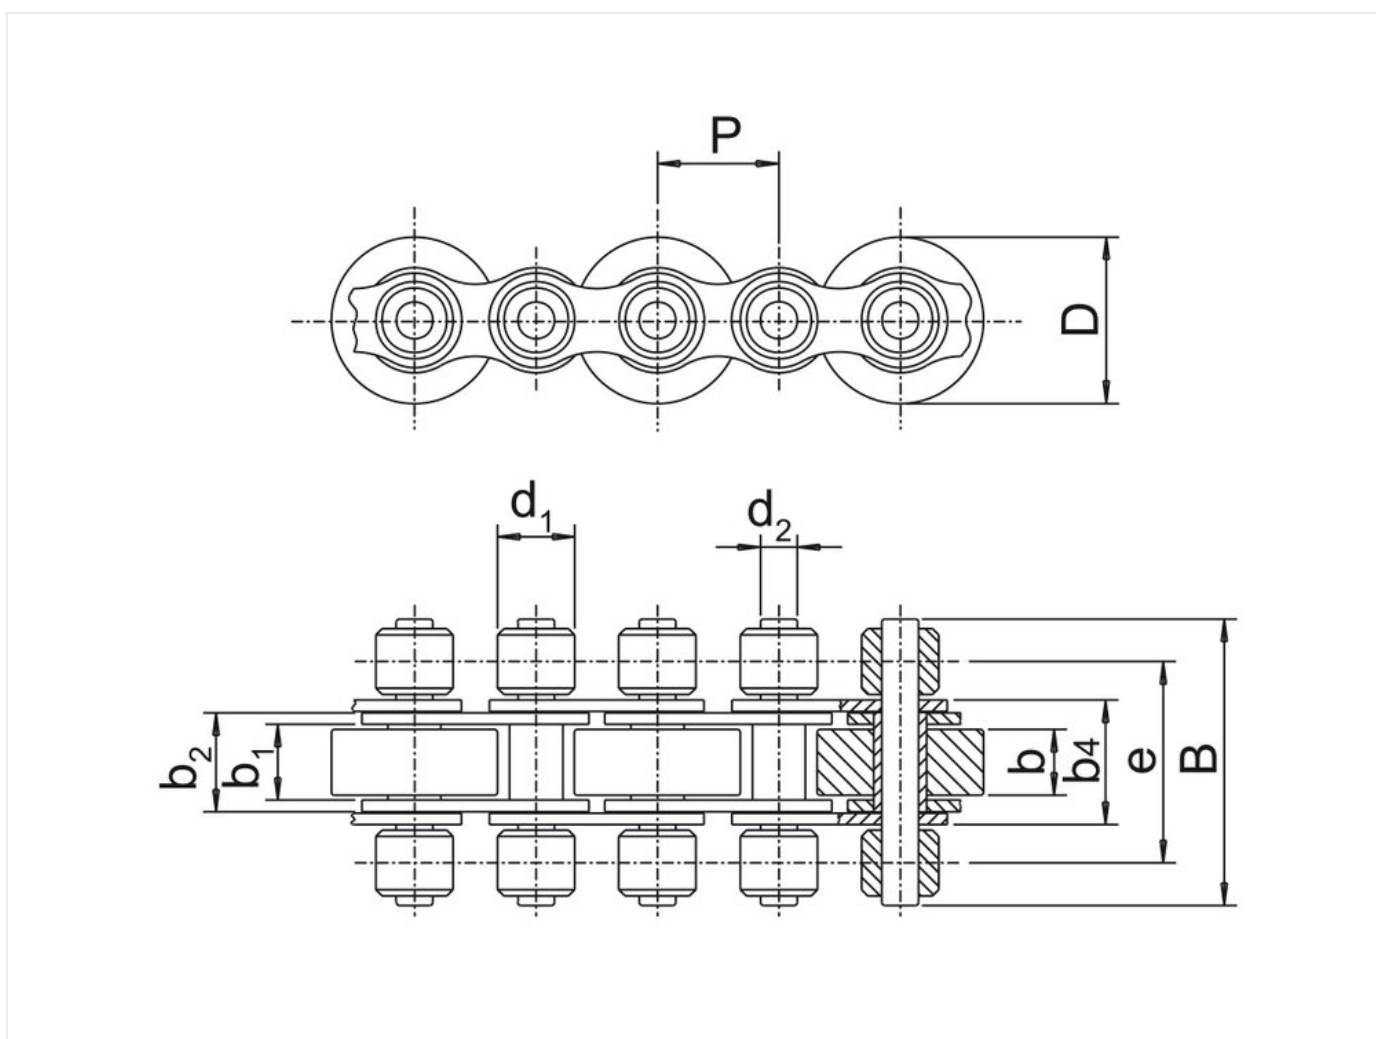

### Technical data

ACCUMULATION CHAIN	08B
Pitch p (mm)	12,7
Width between inner plates b1 min. (mm)	7,75

## Product data

Roller diameter d1 max. (mm)	8,51
Pin diameter d2 max. (mm)	4,45
Pin length b4 max. (mm)	27
Total width inner link b2 max. (mm)	11,3
Width over outer plates b5 max. (mm) (JWIS: b4)	14,5
Conveyer roller diameter d5 (mm) (JWIS: D)	16 / 17
Width over conveyer roller b8 (mm) (JWIS: b)	7,55
Weight per meter (kg)	1,223
Traverse pitch pt (mm) (JWIS: e)	18,7
Max. load per conveyer roller (N)	8