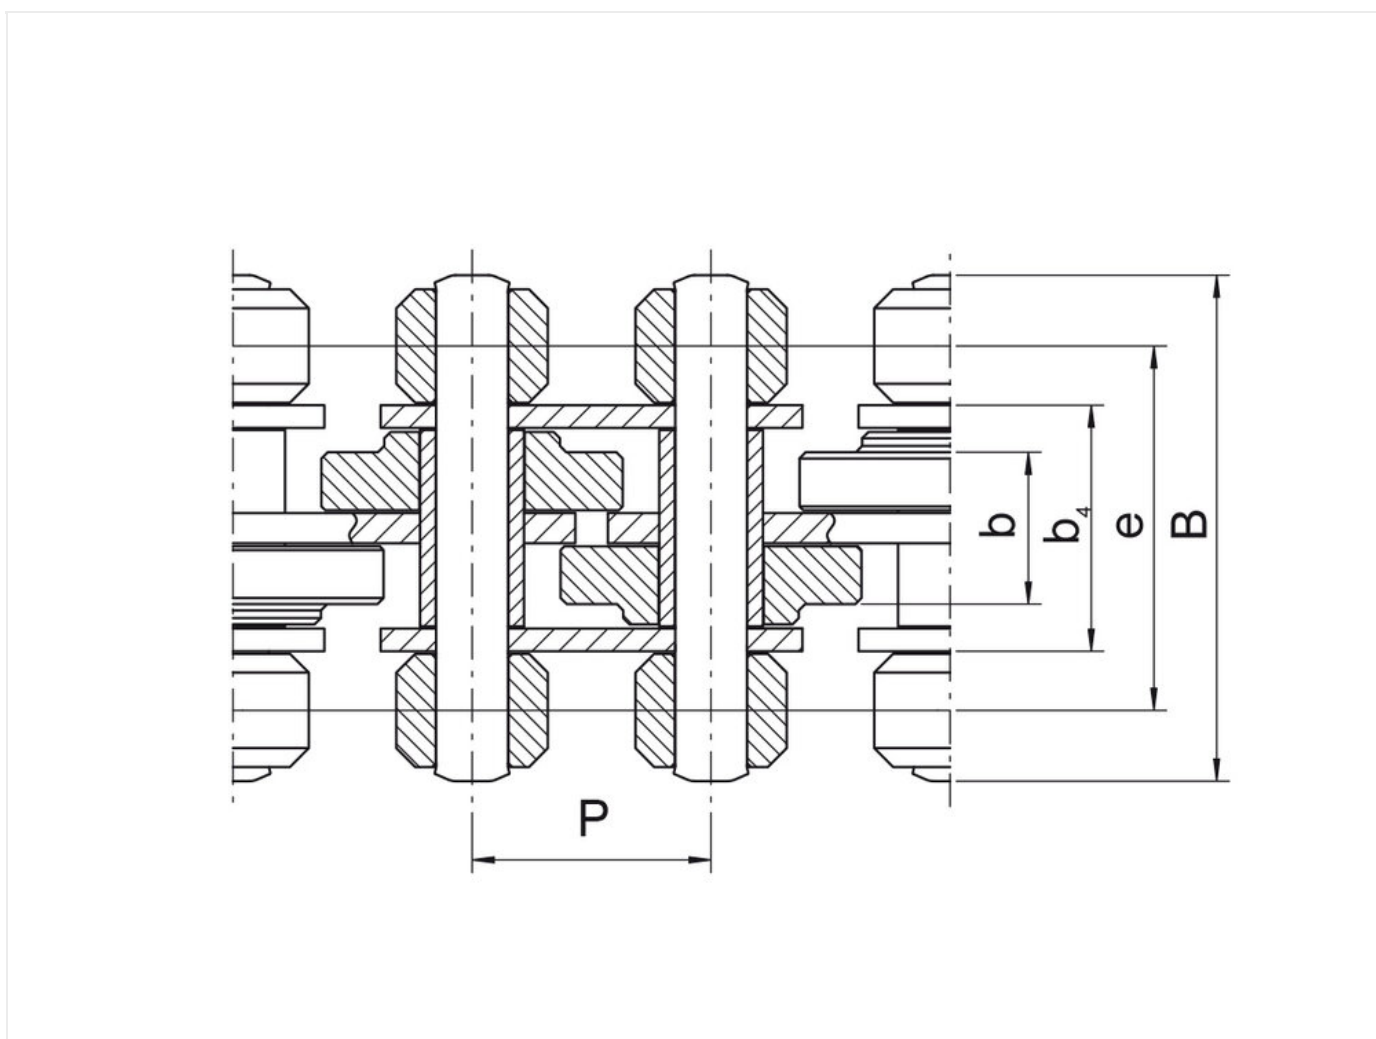

## Stauförderkette 08B MEGAlife Bauform VR, wartungsfrei - JWIS

Materialnummer: I4e11b6d7c7c2  
 Marke: JWIS  
 Ausführung: MEGAlife Bauform VR  
 Oberfläche: wartungsfrei

### Technische Daten

STAUFÖRDERKETTE	08B
Teilung p (mm)	12,7
Bolzenlänge b4 max. (mm)	27
Breite über Außenlaschen b5 max. (mm) (JWIS: b4)	14,5

Staurollen Durchmesser d5 (mm) (JWIS: D)	16
Staurollenbreite b8 (mm) (JWIS: b)	9,2
Gewicht pro Meter (kg)	1,40
Querteilung pt (mm) (JWIS: e)	18,7
Max. Last pro Förderrolle (N)	8

## Produktinformationen

iwis-Stauförderketten mit vernickelten Laschen und Bolzen, mit Leichtlaufrollen aus Sintermetall sowie einer speziellen Gelenkausführung – eine technische Innovation – die ersten echten wartungsfreien Stauförderketten mit Leichtlaufrollen. Bauform VR: mit versetzten Stauförderrollen