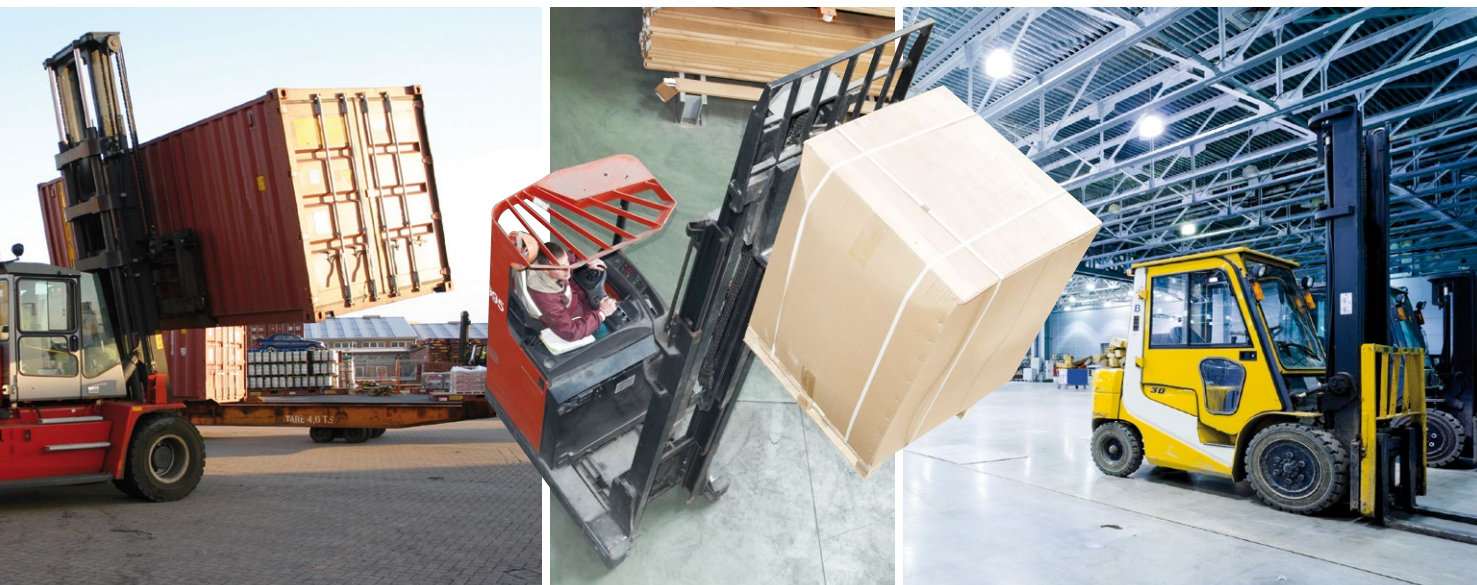

Soluciones iwis para equipos de elevación y montacargas

Buscar por las nuevas tendencias, crear soluciones de logística y desarrollar nuevos materiales y tecnología de producción: iwis lo logra todo, además de defender su posición de liderazgo en el mercado, a través de una fuerza innovadora, motivación y compromiso.

Soluciones iwis para la industria

iwis.de/Industries

www.iwis.com

Seguridad para las personas y productos

Los equipos de montacargas se utilizan en casi todos los negocios para garantizar un flujo de materiales interno óptimo. Las aplicaciones en cuestión plantean grandes demandas en las cadenas utilizadas. Se espera que los vehículos trabajen en interiores, al aire libre y en todos los climas. Colaboramos cerca con nuestros usuarios para garantizar que nuestras cadenas no solo estén configuradas para realizar el trabajo requerido, sino también para cumplir con todos los requisitos de seguridad para su personal y sus productos.