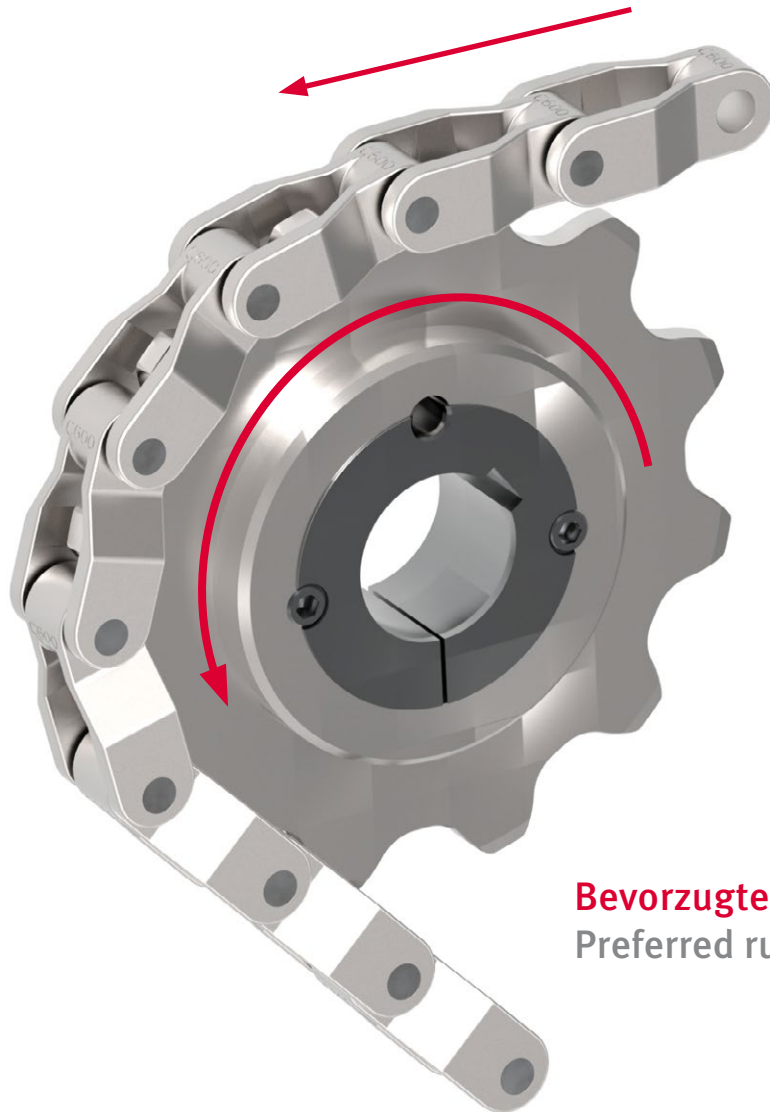

Montagehinweis C600 Stahlgussketten
Installation information C600 cast steel chains

Bevorzugte Laufrichtung
Preferred running direction