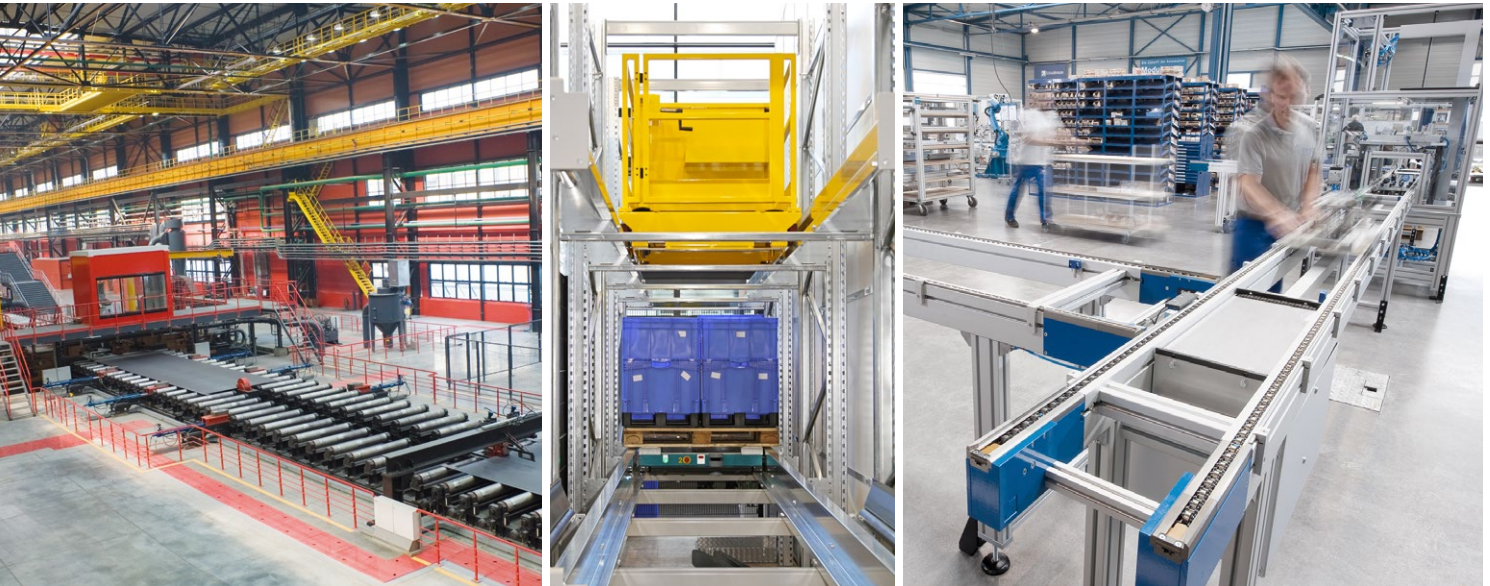

Soluciones iwis para logística y transporte

La globalización que avanza rápidamente, los ciclos de vida de los productos más cortos y la demanda de una rápida disponibilidad de productos son puntos presentes en la industria de la logística y muchos otros sectores, además de los nuevos desafíos. iwis antriebssysteme satisface las demandas de alta calidad y brinda un servicio experto para convencer incluso a los clientes más exigentes. Después de todo, la única forma de mover el mundo es trabajar juntos!

Soluciones iwis para la industria

Alta calidad y alta confiabilidad

La **tecnología de transporte** es una rama especial para la industria de la ingeniería mecánica que se ocupa del diseño, la configuración, la planificación y la implementación de sistemas para el movimiento de cargas unitarias (paletas, cajas, paquetes, etc.) o productos a granel. En la mayoría de los casos, también se requiere separación o almacenamiento de los productos transportados. Los transportadores son con frecuencia sistemas de transporte internos integrados en línea de ensamblaje de todo tipo.

Se utiliza una amplia gama de cadenas de transmisión en todas las áreas anteriores, todas las cuales implican exigencias extremadamente estrictas en las características de la cadena, como acabado superficial, tolerancias, resistencia a la tracción, resistencia a la fatiga, lubricación (o ausencia de lubricante) y reproducibilidad.